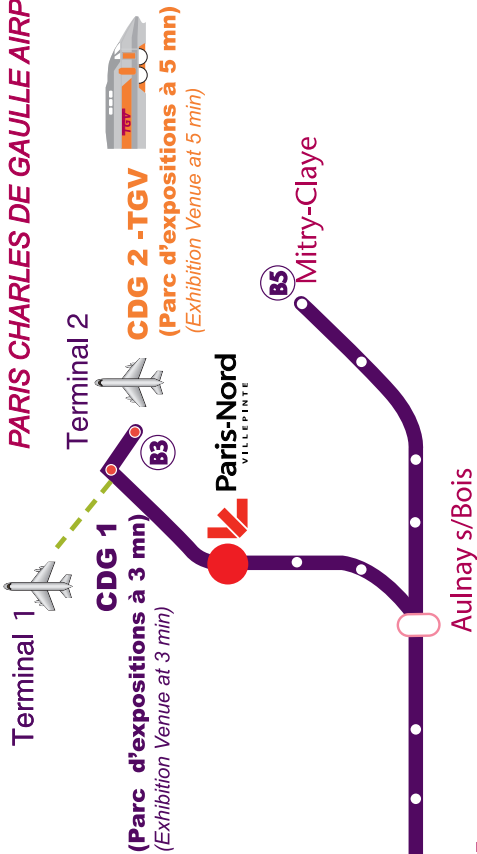

AÉROPORT PARIS CHARLES DE GAULLE
PARIS CHARLES DE GAULLE AIRPORT

Gare du Nord : Parc d'expositions à 20 mn / 20 min from the Venue

RER B

Accessible uniquement avec
titre de transport spécifique
Accessible only with purchase
of special ticket

Navette
Shuttle

Orly Ouest : Parc d'expositions à 50 mn / 50 min from the Venue